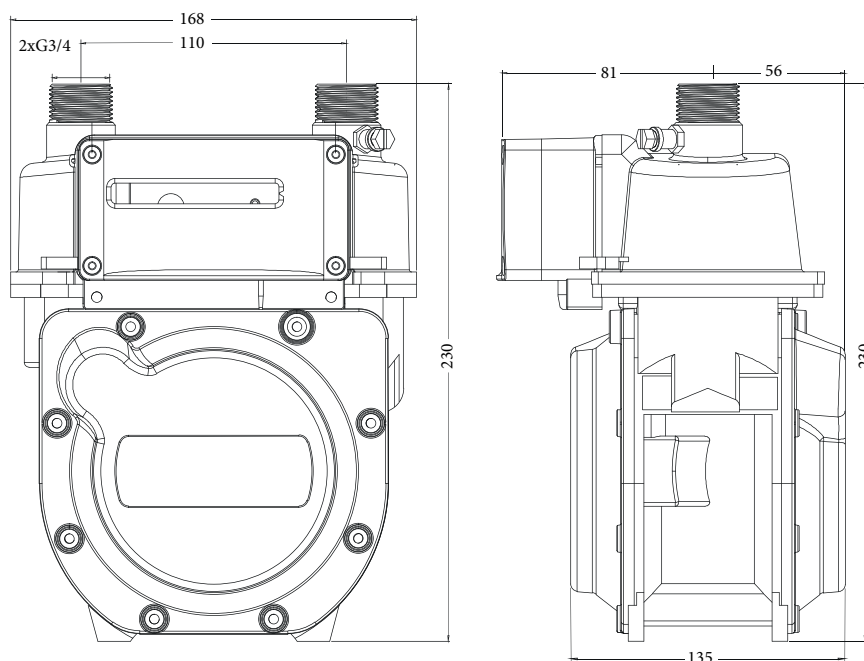

### PARÂMETROS TÉCNICOS

CARACTERÍSTICAS METROLÓGICAS	G1	G 1.6	G2.5
Qmax (m³/h)	1.6	2.5	4
Qmin (m³/h)	0.016	0.016	0.025
Classe de Precisão	1.5		
Volume Cíclico (dm³)	0.9		
P.max de Trabalho (kPa)	50		
Perda de carga (Pa)	200		
Rosca Padrão*	3/4" BSP		
Entre Eixo* (mm)	110		

# DIMENSÕES PARA INSTALAÇÃO